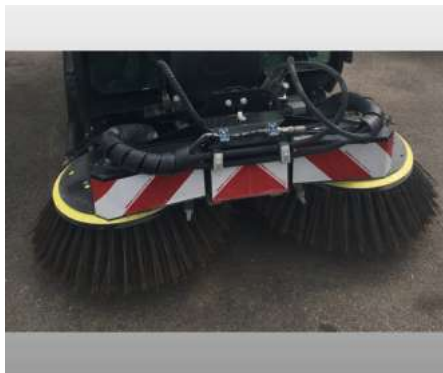

Gebrauchtmaschinen Angebot

Flexigo 150 - mit Handsaugschlauch Anlage

Angebotsnummer: UM0012093

 **aebi schmidt**
group

Marke: Schmitt
Fert.-Nr.: 1343754-1
Baujahr: 09/2019
Seriennummer: WSVT4G7RSL1500029
Betriebsstunden: 1.367 h
Zustand: Klasse 3
Standort: Schweden
596 34 Skänninge

Preis: **Auf Anfrage**

Die Flexigo 150 ist in einem akzeptablen Zustand. Service, kleine Reparaturen müssen durchgeführt werden, um sie einsatzfertig zu haben.

Der Reifensatz muss erneuert werden.

Die Kehrmaschine hat eine Strassenzulassung in Schweden.

Galerie

Ausrüstung

Ausstattung

617081	Flexigo 150 Trägerfahrzeug
404119	Flexigo 150 Transportgeschwindigkeit 40 km/h

Kabine

386917	Luftgefederter ISRI-Fahrersitz mit integriertem 3-Punkt Gurt, für AGR-Siegel
423143	Bluetooth-Radio inkl. CD/USB/SDHC/MP3; Lautsprechersystem und Antenne
496122	Beheizbare Weitwinkelseitenspiegel