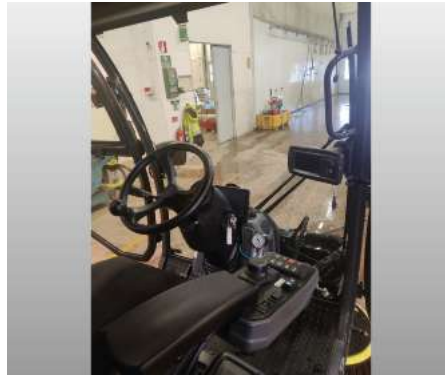

Gebrauchtmaschinen Angebot

Flexigo 150 - mit Handsaugschlauch Anlage

Angebotsnummer: UM0012093

 **aebi schmidt**
group

Marke: Schmitt
Fert.-Nr.: 1343754-1
Baujahr: 09/2019
Seriennummer: WSVT4G7RSL1500029
Betriebsstunden: 1.367 h
Zustand: Klasse 3
Standort: Schweden
596 34 Skänninge

Preis: **Auf Anfrage**

Die Flexigo 150 ist in einem akzeptablen Zustand. Service, kleine Reparaturen müssen durchgeführt werden, um sie einsatzfertig zu haben.

Der Reifensatz muss erneuert werden.

Die Kehrmaschine hat eine Strassenzulassung in Schweden.

Galerie

Ausrüstung

Ausstattung

617081	Flexigo 150 Trägerfahrzeug
404119	Flexigo 150 Transportgeschwindigkeit 40 km/h

Kabine

386917	Luftgefederter ISRI-Fahrersitz mit integriertem 3-Punkt Gurt, für AGR-Siegel
423143	Bluetooth-Radio inkl. CD/USB/SDHC/MP3; Lautsprechersystem und Antenne
496122	Beheizbare Weitwinkelseitenspiegel