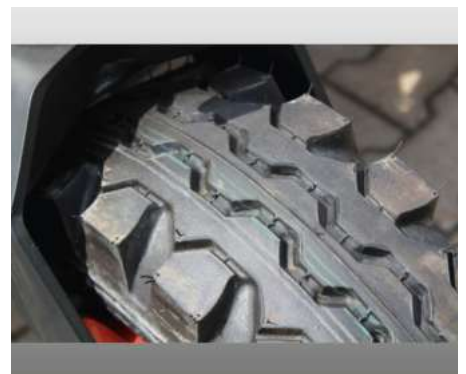

Gebrauchtmaschinen Angebot

Tarron MS 80.2 K - Flughafen Schneepflug

Angebotsnummer: UM0011483

aebi schmidt
group

Marke: Schmitz
Fert.-Nr.: 1305294-7
Baujahr: 04/2021
Seriennummer: 75-1-001
Betriebsstunden: 10 h
Zustand: Klasse 4
Standort: Polen
25-650 Kielce

Preis: **Auf Anfrage**

Der angebotene Flughafen Schneepflug wurde für Vorführ- und Ausstellungszwecke verwendet und ist in einem fast neuen Zustand.

Es handelt sich um einen mehrscharigen Schneepflug mit Einzelscharaufhängung.

Galerie