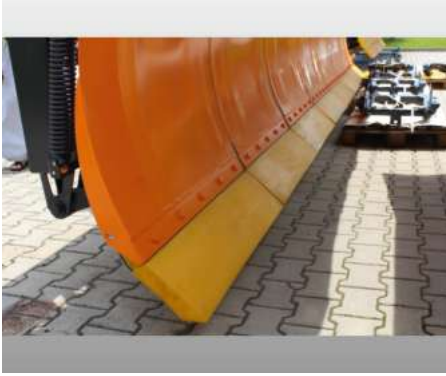

Technical data
Airport ploughs Tarron MS 72.1 & MS 80.1

Dimensions (mm) and weights (kg)	MS72.1	MS72.1 N	MS72.1 K	MS72.1 NK	MS80.1	MS80.1 K
H1 Plough height, middle sections	1.420	1.200	1.420	1.200	1.400	1.400
H2 Plough height, left and right side (incl. snow deflector plastic)	1.550	1.320	1.550	1.320	1.530	1.530
L1	1.360	1.340	1.300	1.340	1.300	1.300
L5 Length on cutting edge	7.200	7.200	7.200	7.200	8.000	8.000
L6 at α=12° working width approx.	6.100	6.100	6.100	6.100	6.700	6.700
L10 at α=12° passage width approx.	6.340	6.310	6.340	6.310	7.020	7.020
L11 in straight direction, folded in, passage width approx.	—	—	4.560	4.560	—	4.880
L17 at α=12° L3	2.620	2.640	2.620	2.640	2.960	2.960
XP Distance of center of gravity to coupling level according to DIN 30522.3	1.160	1.120	1.160	1.120	950	900
Weight with PUR cutting edges approx.	2.150	2.030	2.400	2.290	2.550	2.890
Weight with all options, approx.	2.570	2.450	2.820	2.700	2.950	3.150
Number of blade segments	9	9	9	9	9	9

Ausrüstung

Grundinformationen

Model	Tarron MS 82.2 K
Typ	Flughafen Schneepflug
Rahmen	Parallel- Hubeinrichtung
Blatt	Material Stahl
Räumleiste	PUR
Support	Räder (Luftbereift)
Anschluss	Adapter für DIN Frontanbauplatte Grösse 5
Optionen	Elasto Schneestaub Schutz, LED Warnbeleuchtung auf linker und rechte Seite
Breite	8`000 mm
Gewicht	2`185 kg

Kontakt

Grzegorz Bajerczak

Telefon: +48 413652160

E-Mail: grzegorz.bajerczak@aebi-schmidt.com

Aebi Schmidt Holding AG
Leutschenbachstrasse 52
CH-8050 Zurich, Schweiz
Tel.: +41 44 308 58 00
www.aebi-schmidt.com

© Aebi Schmidt Group
Alle Rechte vorbehalten.
Technische Daten können sich ändern.
Abbildungen sind nicht verbindlich.
Irrtümer und Änderungen vorbehalten.

Dokument erstellt am 24 FEB 2025