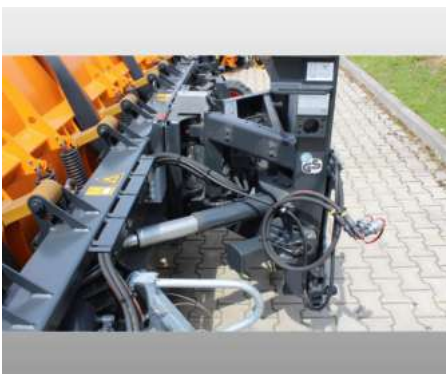

Gebrauchtmaschinen Angebot

Tarron MS 80.2 K - Flughafen Schneepflug

Angebotsnummer: UM0011483

aebi schmidt
group

Marke: Schmitz
Fert.-Nr.: 1305294-7
Baujahr: 04/2021
Seriennummer: 75-1-001
Betriebsstunden: 10 h
Zustand: Klasse 4
Standort: Polen
25-650 Kielce

Preis: **Auf Anfrage**

Der angebotene Flughafen Schneepflug wurde für Vorführ- und Ausstellungszwecke verwendet und ist in einem fast neuen Zustand.

Es handelt sich um einen mehrscharigen Schneepflug mit Einzelscharaufhängung.

Galerie