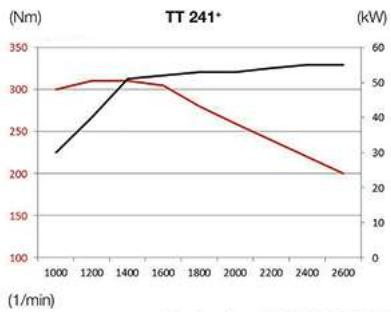

Варианты

ТТ 241+

55 кВт / 75 л.с.
310 Нм при 1 100 1/мин
Стадия V
4,5 т макс. полная масса

Turbodiesel VM R754ISE5

ТТ 281+

80 кВт / 109 л.с.
420 Нм при 1 100 1/мин
Stage V / Euro 6c
Максимальная полная масса 4,5 т

Turbodiesel VM R754EU6C

Похожий товар

ТТ 206+ / ТТ 211+

Самоходное шасси для крутых склонов