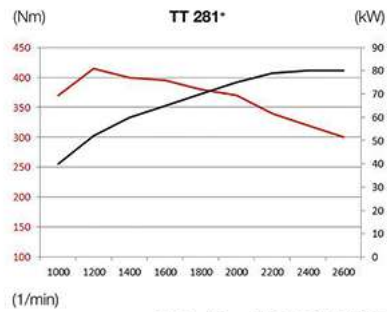

Варианты

ТТ 241+

55 кВт / 75 л.с.
310 Нм при 1 100 1/мин
Стадия V
4,5 т макс. полная масса

Turbodiesel VM R754ISE5

ТТ 281+

80 кВт / 109 л.с.
420 Нм при 1 100 1/мин
Stage V / Euro 6c
Максимальная полная масса 4,5 т