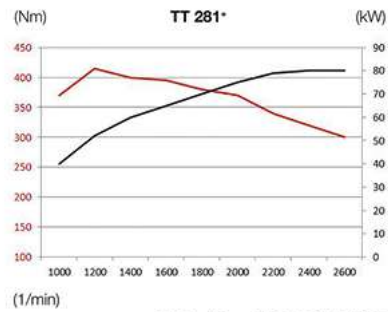

Varianti

TT 241+

55 kw / 75 CV
310 Nm a 1 100 1/min
Stadio V
4,5 t peso totale massimo

Turbodiesel VM R754ISE5

TT 281+

80 kw / 109 CV
420 Nm a 1 100 1/min
Fase V / Euro 6c
4,5 t peso totale massimo

Turbodiesel VM R754EU6C