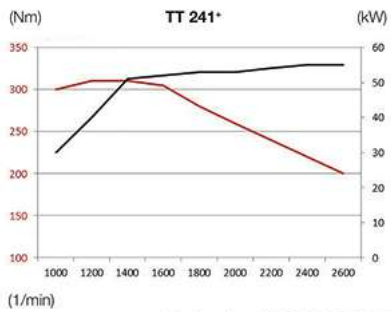

Varianti

TT 241+

55 kw / 75 CV
310 Nm a 1 100 1/min
Stadio V
4,5 t peso totale massimo

Turbodiesel VM R754ISE5

TT 281+

80 kw / 109 CV
420 Nm a 1 100 1/min
Fase V / Euro 6c
4,5 t peso totale massimo

Turbodiesel VM R754EU6C