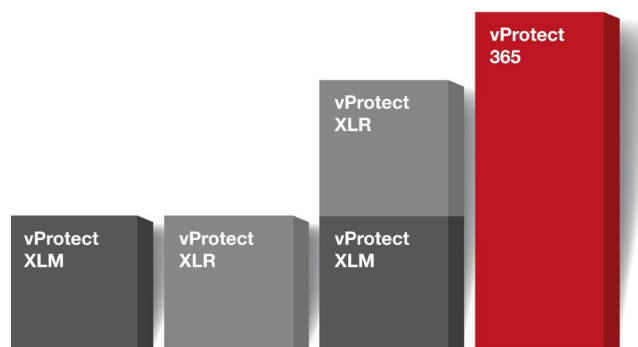

Unsere Service Optionen

Vom Standard-Wartungsvertrag bis zum Rundum-Sorglos-Paket können Sie den für Sie passenden Service wählen. Profitieren Sie von festen Servicekosten und entscheiden Sie sich für den Aebi Schmidt Gewährleistungsvertrag. Darüber hinaus bieten wir Ihnen die Möglichkeit, den vProtect XLR Vertrag mit nützlichen Zusatzleistungen wie z.B. einen Wartungsvertrag zu ergänzen.

vProtect XLM: Für maximale Betriebsleistung

Unsere professionellen Servicetechniker führen die Wartungsarbeiten in regelmässigen Abständen mit Originalteilen und anhand der offiziellen Aebi Schmidt Checklisten durch. Sie erkennen und beheben mögliche Probleme, bevor sie entstehen.

vProtect XLR: Für optimale Budgetsicherheit

Unsere verlängerte Gewährleistung schützt Sie vor teuren und unvorhergesehenen Reparaturen. Wählen Sie die Absicherung, die Ihren Bedürfnissen entspricht. Sie können eine Verlängerung der gesetzlichen Gewährleistung um 12 oder 24 Monate wählen.

vProtect 365 Für absolute Sorgenfreiheit

Unser Komplettpaket vProtect 365 bietet Ihnen Sicherheit und volle Kostenkontrolle. Dieses Paket umfasst massgeschneiderte Dienstleistungen, die speziell auf Ihre Maschine und Ihren Fuhrpark zugeschnitten sind.

vProtect Verträge*	XLM	XLR	365
Aebi Schmidt professioneller Servicetechniker	✓	✓	✓
Telefonische technische Unterstützung	✓	✓	✓
Zugang zum Webshop	✓	✓	✓
Maschinenübergabe und Einführung	✓	✓	✓
Geplante Wartung nach professionellen Checklisten (inkl. notwendiger Teile und Arbeit)	✓		✓
Bewertung des Zustands der Maschine und aller ihrer Komponenten	✓		✓
Ein individuelles Ersatzangebot	✓		
Reparaturdienst auf Abruf (inkl. notwendiger Teile und Arbeit)		✓	✓
Verschleissteile			○

✓ Inclusive

○ Optional

* Bitte setzen Sie sich mit Ihrer lokalen Aebi Schmidt Organisation in Verbindung, um die Verfügbarkeit des Dienstleistungsangebots in Ihrem Land zu bestätigen.

www.aebi-schmidt.com
© Aebi Schmidt Group | Aebi Schmidt Holding AG | CH-8050 Zürich

Dokument erstellt
am 07.09.2022

Alle Rechte vorbehalten. Technische Daten können sich ändern.
Abbildungen sind nicht verbindlich. Irrtümer und Änderungen vorbehalten.

aebi schmidt
group