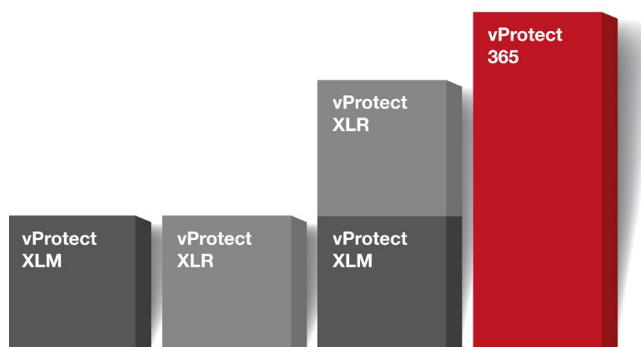

vProtect XLM:

För maximal driftsprestanda

Våra professionella servicetekniker utför service enligt schemalagda intervaller med hjälp av Aebi Schmidts officiella checklistor och originaldelar. De upptäcker och löser potentiella problem innan de blir verkliga problem.