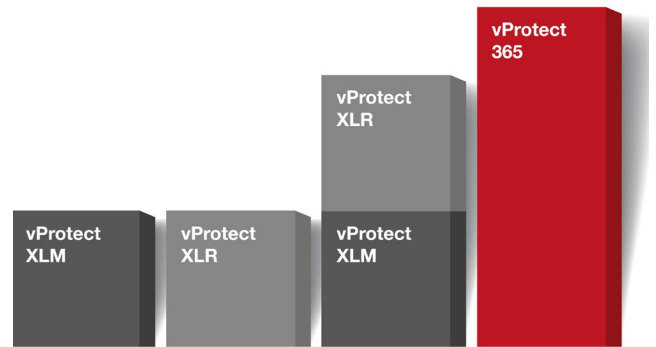

Våre servicealternativer

Fra vår standard vedlikeholdskontrakt til alt inkludert pakken kan du velge tjenesten som passer for deg. Dra nytte av faste servicekostnader og velg for Aebi Schmidts utvidede garantikontrakt. I tillegg tilbyr vi muligheten til å utvide vProtect XLR-kontrakten med nyttige tilleggstjenester som en vedlikeholdsplan.

vProtect XLM: **For maksimal driftsyttelse**

Våre profesjonelle serviceteknikere utfører vedlikeholdsarbeid med planlagte intervaller ved å bruke offisielle Aebi Schmidt-sjekklistene og originaldeler. De oppdager og løser potensielle problemer før de blir reelle problemer.

vProtect XLR: **For optimal budsjettssikkerhet**

Utvid garantien din mot dyre, uforutsette reparasjoner. Velg dekningen som passer dine behov. Du kan velge en utvidelse av standard garantien med 12 eller 24 måneder.

vProtect 365 **For full kostnadskontroll**

Vår vProtect 365-alt-i-pakke er utviklet for å gi deg trygghet og full kostnadskontroll. Denne pakken dekker tilpassede tjenester spesifikke for din maskin og flåte.

vProtect kontrakter*

	XLM	XLR	365
Aebi Schmidt profesjonell serviceingeniør	✓	✓	✓
Teknisk support på telefon	✓	✓	✓
Tilgang til nettbutikk	✓	✓	✓
Maskinoverlevering og introduksjon	✓	✓	✓
Planlagt vedlikehold i henhold til profesjonelle sjekklistene (inkl. nødvendige deler og arbeidskraft)	✓		✓
Utvidet garanti		✓	✓
Reparasjoner			✓
Slitedeler			○

✓ Inkludert

○ Valgfri

* Ta kontakt med din lokale Aebi Schmidt-organisasjon for å bekrefte tilgjengeligheten av tjenestetilbudene i ditt land.

www.aebi-schmidt.com
© Aebi Schmidt Group | Aebi Schmidt Holding AG | CH-8050 Zürich

Dokument opprettet
den 30.05.2023

Med enerett. Tekniske data kan endres.
Illustrasjoner er uforpliktende. Med forbehold om feil og endringer.

aebi schmidt
group