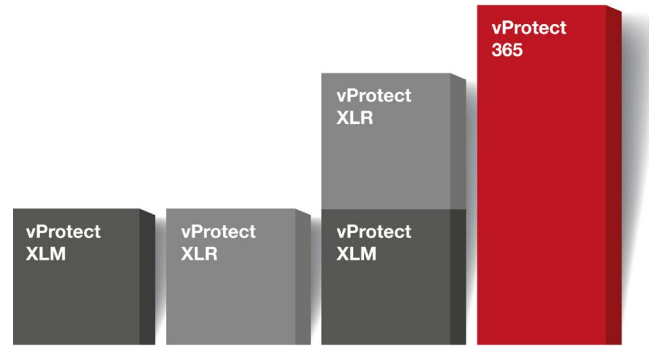

Palveluvaihtoehtomme

Perushuoltosopimuksestamme lähtien tarjoamme sinulle kaikenkattavaan all-inclusive-pakettiin asti haluamasi palvelutason. Maksimoi laitteesi käyttöaika järkevällä huoltosuunnitelmalla ja valitse Aebi Schmidt huoltosopimus. Lisäksi tarjoamme mahdollisuuden laajentaa vProtect XLM -sopimusta hyödyllisillä lisäpalveluilla, kuten laajennetulla takuulla.

vProtect XLM:

Maksimaalisen suorituskyvyn saavuttamiseksi

Ammattitaitoiset huoltoteknikkomme suorittavat huoltotyöt suunnitelluin väliajoin käyttäen Aebi Schmidtin virallisia tarkistuslistoja ja alkuperäisosa. He havaitsevat ja ratkaisevat mahdolliset ongelmat ennen kuin niistä tulee todellisia ongelmia.

vProtect XLR:

Optimaalisen budjettisuunnittelun varmistamiseksi

Pidennä laitteesi takuuta kalliiden, odottamattomien korjausten varalta. Valitse tarpeisiisi sopiva suoja. Voit pidentää normaalisti antamaamme 12kk takuuaikaa 12 tai 24 kuukaudella.

vProtect 365

Täydellinen mielenrauha

vProtect 365 -kokonaispakettimme on suunniteltu antamaan sinulle mielenrauhaa ja täyden kustannusten hallinnan. Tämä paketti kattaa koneellesi ja kalustollesi räätälöidyt palvelut.

vProtect-sopimukset*

	XLM	XLR	365
Aebi Schmidt ammattitaitoinen palvelu	✓	✓	✓
Tekninen puhelintuki	✓	✓	✓
Webshop varaosien tilausjärjestelmän pääsy- ja tilausoikeus	✓	✓	✓
Koneen henkilökohtainen luovutus ja käyttöönottokoulutus	✓	✓	✓
Suunnitelmallinen kunnossapito valmistajan tarkistuslistojen mukaisesti (mukaan lukien tarvittavat osat ja työ)	✓		✓
Laajennettu takuu		✓	✓
Korjaukset			✓
Kuluvat osat			○

✓ Mukana

○ Valinnainen

* Ota yhteyttä paikalliseen Aebi Schmidt -organisaatioon varmistaaksesi palvelutarjonnan saatavuuden maassasi.